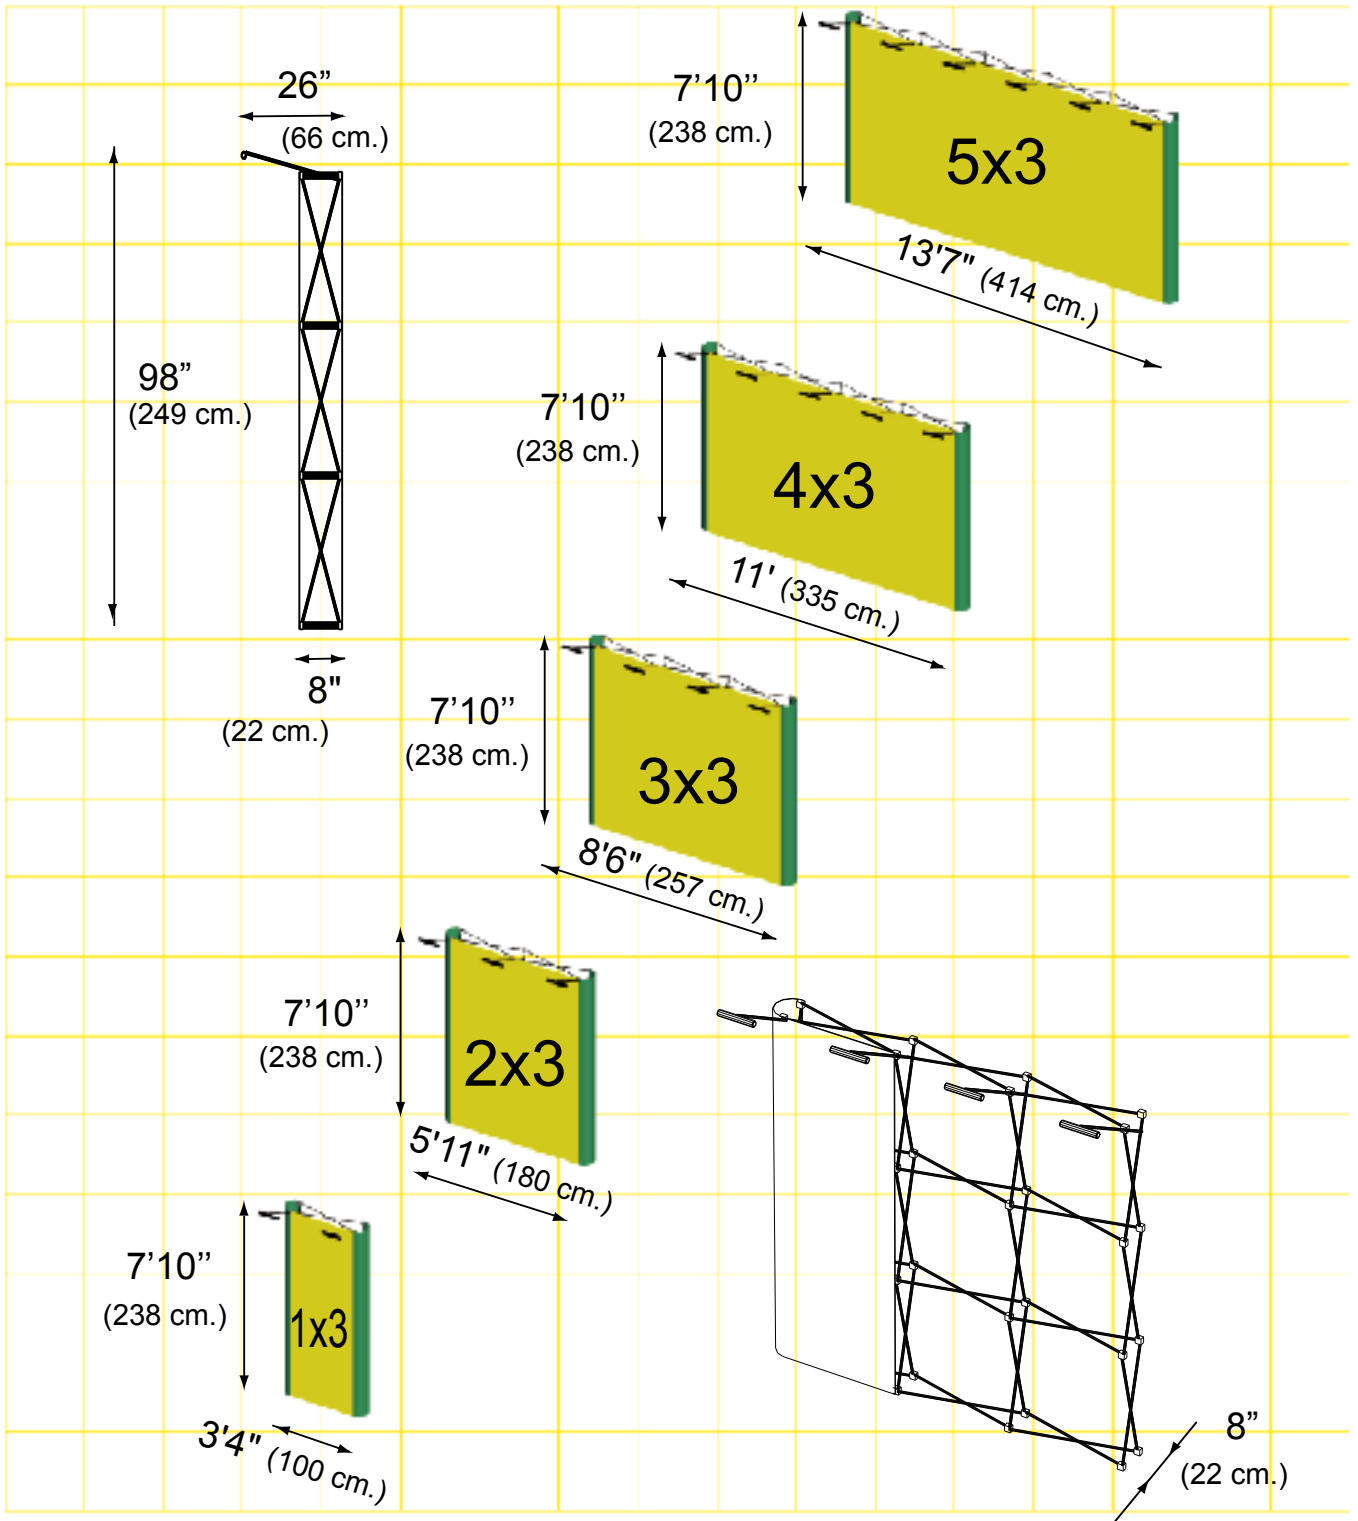

**TECHNICAL SPECIFICATIONS**

**STRAIGHT EXTRA THIN**

**FRAME FORM**

**STRAIGHT**

**BASIC QUAD**

**30,7" (78 cm.)**

**FRAME DEPTH**

**8"½ (22 cm.)**