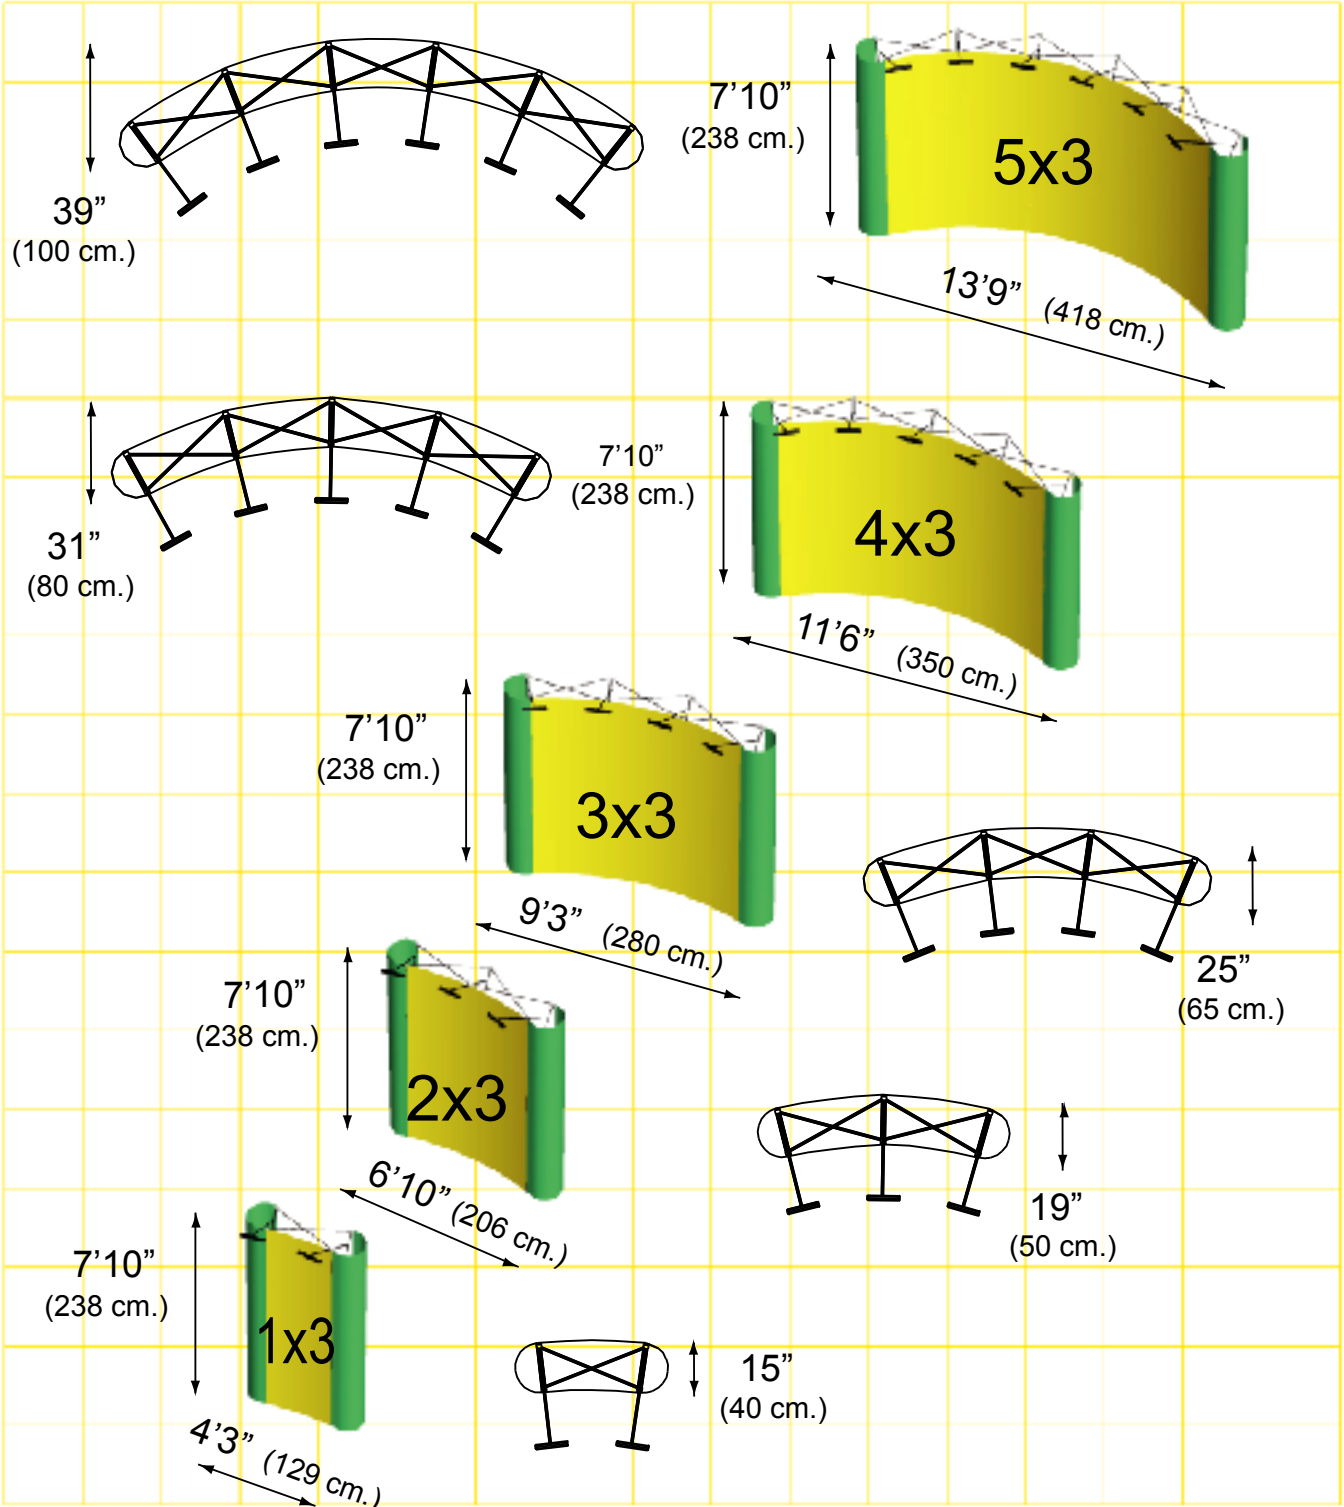

**TECHNICAL SPECIFICATIONS**

**LITE CURVE**

**FRAME FORM**

**LITE CURVED**

**BASIC QUAD**

**30,7" (78 cm.)**

**FRAME DEPTH**

**14"¼ (36cm.)**